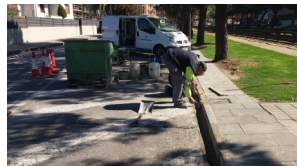

# Mollerussa en xifres

Actuacions a la via pública  
Març-Abril 2017

**261** Avda. del Canal- S'ha dut a terme tasques de reparació del paviment

**262** Avda. de la Pau- S'ha realitzat tasques de pintura en passos de vianants i senyalització horitzontal diversa

**263** Biblioteca Comarcal Jaume Vila - S'ha procedit a la neteja intensiva de la zona porxada de l'edifici

**264** Camí de Miralcamp - S'ha realitzat tasques de reparació del paviment

**265** Camí del Codís- S'ha dut a terme la reparació de diferents desperfectes en el paviment